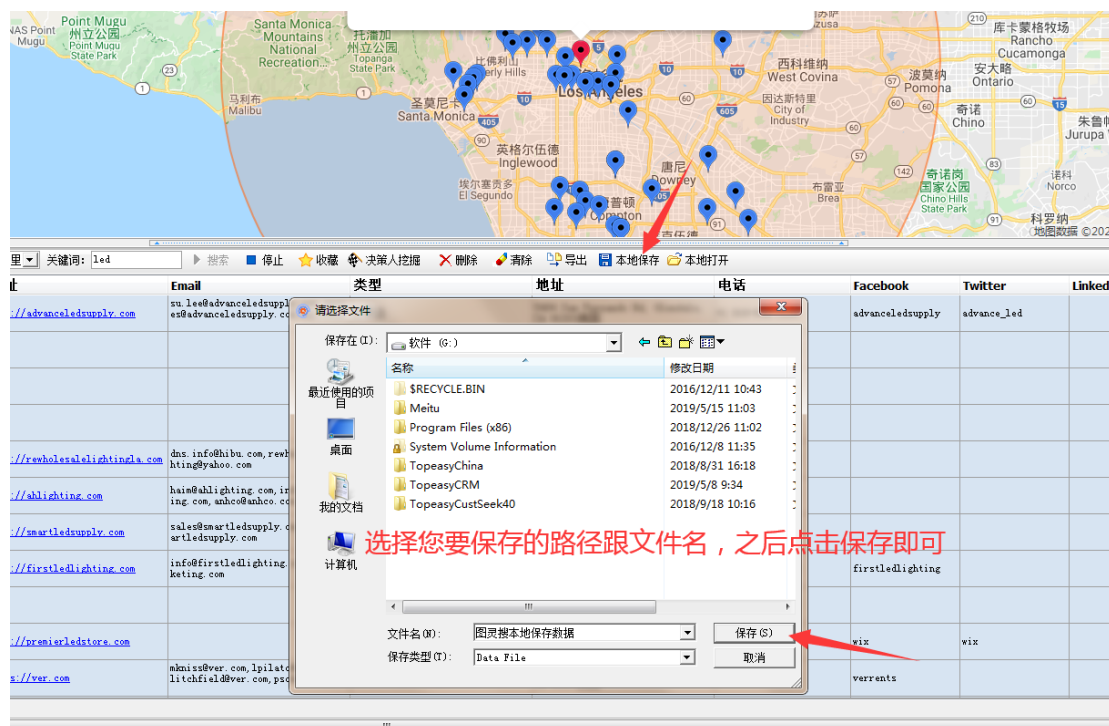

4. **搜索**：单击“搜索”，系统会把你所选择的定位点周围方圆 50 公里所有的和关键词有关的可见公司和店铺搜出来。系统会把能搜到的所有联系方式展示出来，包括：**网址、电话、邮箱、联系人、地址、facebook、twitter 等社交账户等。**

如果所示：

如果想打开网站，直接在网址链接上单击；

6. 贸易情报：标记商家是否存在可分析的贸易情报，如果搜索出的客户存在历史海关数据则外贸情报的位置图标会变为红色。

7. 导出：点击“导出”图标，可以把所有搜索到的信息以 Excel 表格形式导出保存在你自己电脑上。

也可以只导出 email，以 TXT 文本格式，便于使用软件进行邮件的营销

8. 本地保存和本地打开功能：当前城市或区域搜索未完成，可以先选择本地保存，然后下次登录点击本地打开，打开之后可恢复之前的数据并

继续搜索，搜索完成再整体导出。