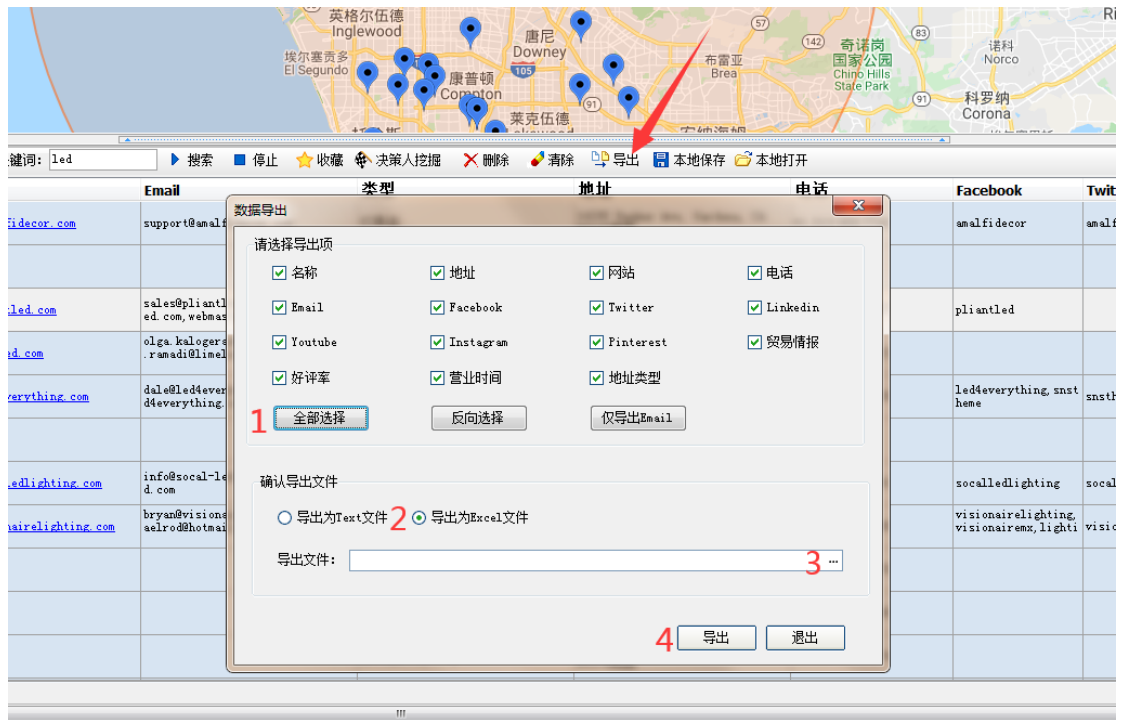

也可以只导出 email，以 TXT 文本格式，便于使用软件进行邮件的营销