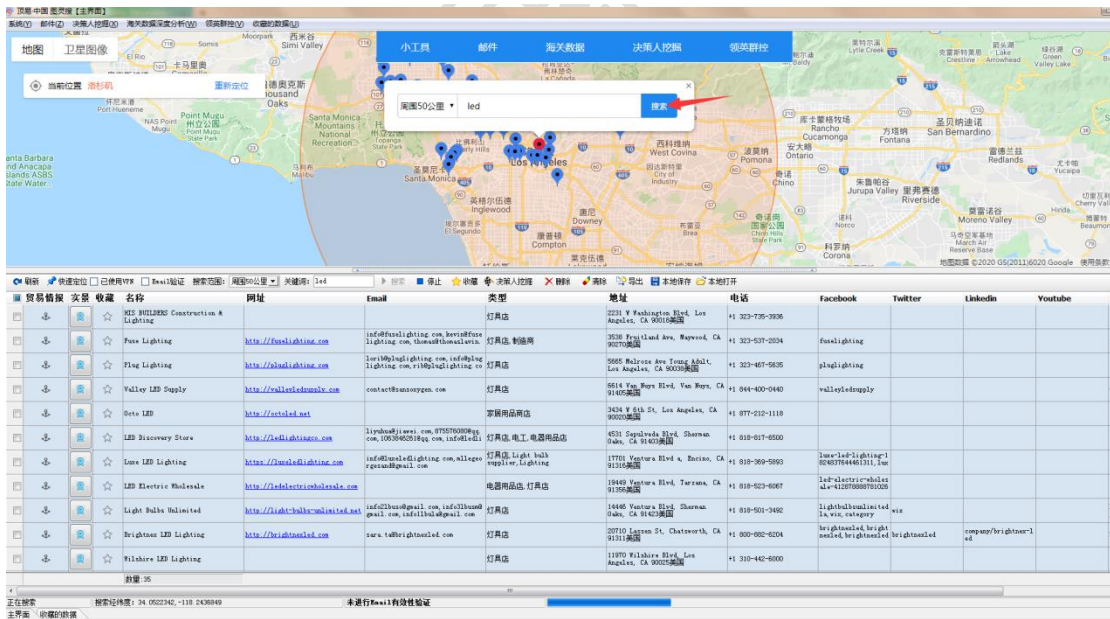

## 图灵搜操作指导

还有很多全球精准买家他们是不去参展，很少上 B2B 平台，甚至网站都没有，搜索引擎几乎也找不到他们，但有一个地方已经有他们的信息，那就是“图灵搜”。他们被商家自行标注，被第三方公司标注，被卫星自动标注，被各个基于谷歌地图图灵搜应用的程序自动标注。覆盖了全球 90% 以上的商家信息。

打开界面，是这模样：上面一副地图，下面是空白页和一些指令菜单。

下面是使用方法说明：

1. **重新定位**：输入任意一个你想开发的地名，或者某地的一个地标，如果想更精确，经纬度也行。地图跳转显示到城市之后，可在城市中点击鼠标，确定搜索的定位点。通常以城市为单位来搜索，比如想搜索洛杉矶卖某个产品的**可见店铺和公司**，就直接输入：洛杉矶，或者 Los Angeles（支持多语种搜索，在英语国家可以输入英语或者中文，其他国家输入本地语言就行了。建议小语种地区分别输入本地语言和英语进行搜索

**2. 搜索范围：**软件设置了搜索范围为方圆 100 米-50 公里，客户信息比较多的地区，建议搜索范围缩小，分多次选择定位点详细搜索；客户信息不太多的地区，建议选择范围扩大，一次定位搞定。

**3. 关键词：**目标客户是什么行业，卖什么产品，就搜什么。比如，输入了“Rice cooker”，“led”等。

**注意：**谷歌地图上大部分客户会用行业大类等词汇标记自己，半成品类产品名不建议搜索；关键词需精简；小语种关键词翻译得仔细。

4. **搜索**：单击“搜索”，系统会把你所选择的定位点周围方圆 50 公里所有的和关键词有关的可见公司和店铺搜出来。系统会把能搜到的所有联系方式展示出来，包括：**网址、电话、邮箱、联系人、地址、facebook、twitter 等社交账户等。**

如果所示：

如果想打开网站，直接在网址链接上单击；

6. 贸易情报：标记商家是否存在可分析的贸易情报，如果搜索出的客户存在历史海关数据则外贸情报的位置图标会变为红色。