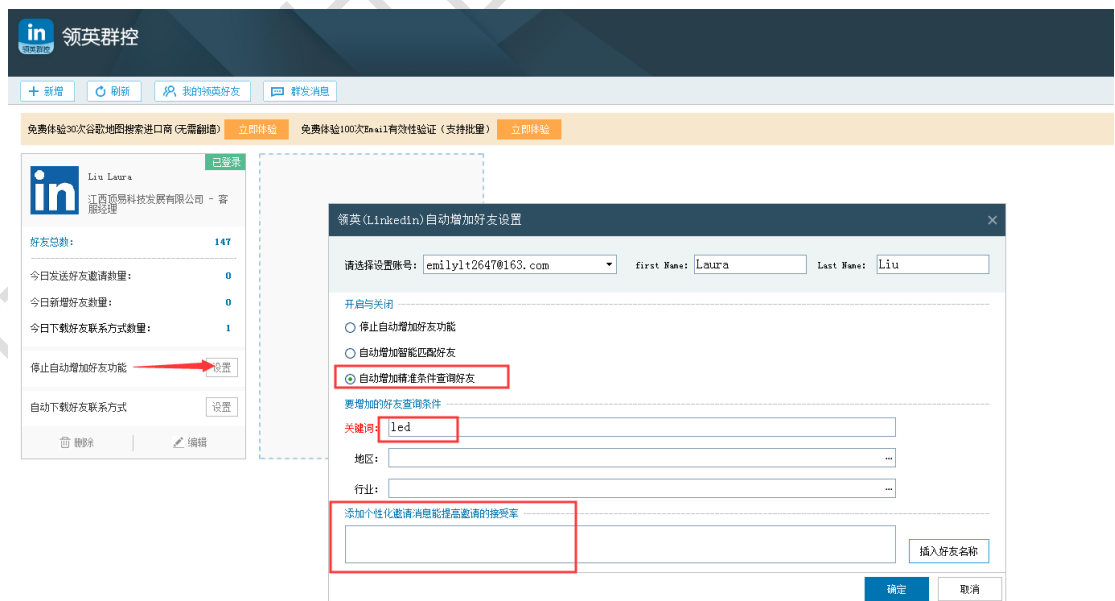

### 1、登录

登录之后，点击新增账号，将自己的领英账号和密码设置进去，设置好后点击确定，然后登录验证领英账号。**只有经过验证的领英账号才可以正常使用领英群控功能。**

### 2：设置自动添加好友：

点击账号页面中的“自动增加好友”功能设置。

(1) 如果是新注册的领英账号，没有好友的情况，**一定要先手动去添加一些国外客户领英账号，并丰富自己的领英账号信息**，发布一些文章，动态等，将账号做鲜活一些，再来设置自动增加好友。

(2) 如果你的领英里面好友数量不多（低于 2000），那么打开“自动增加好友”的设置页面之后，直接勾选第二个自动增加智能匹配好友，系统会根据您的领英账号情况，好友人脉情况等职能去匹配添加。

**然后您可以在浏览器中登录自己的领英账号，进入管理“已发送的好友申请”页面，看到我们自动给你发出去的好友添加申请，并把不需要的申请进行撤回。**

(3) 如果你的领英好友数量比较多（超过 2000），可以勾选第三个自动增加精准条件好友查询，选择自己所要查询好友的地区行业和关键词（关键词设置精简，只设置一个）。**设置的地区行业及关键词限定越多，搜索结果会越少，尽量**的不要设置地区，也可以每隔几天更换一下限定条件。可添加个性化的邀请话术，增加通过率。（**注意事项**：如果设置了邀请消息，接收消息的一方在网页上就会很容易出现一个投诉的选择，被投诉多了有被封号的风险，不带消息的邀请很多人找不到投诉的位置，可根据实际情况减少添加消息）