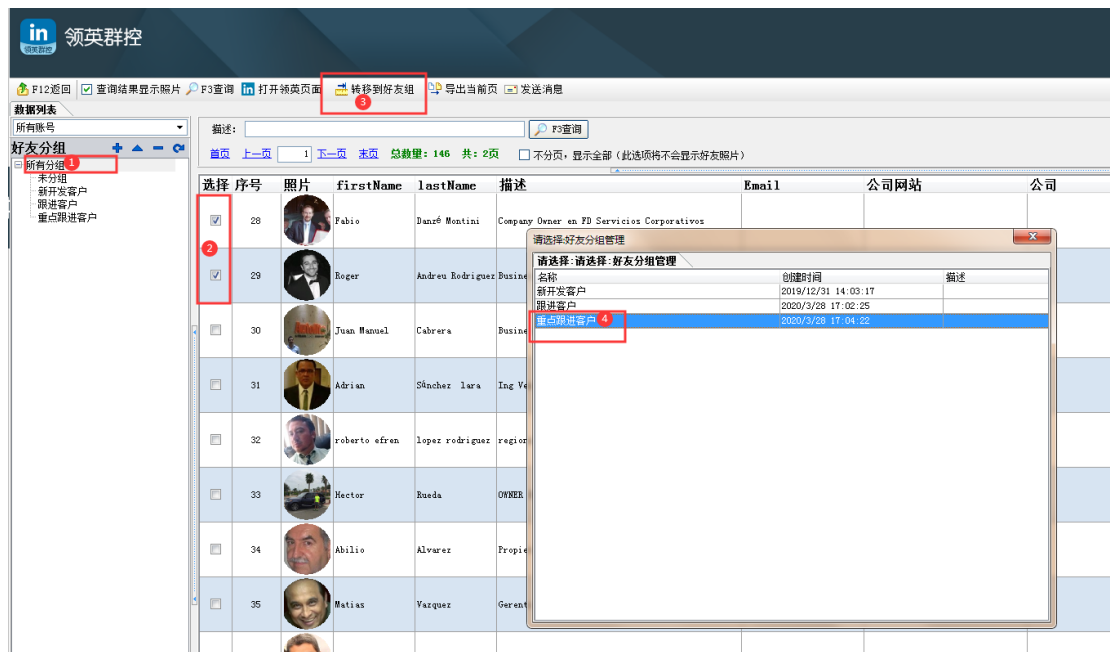

5: 设置自动下载好友联系方式

分组完成，点击页面左上角“返回”图标，到主页中，进入“自动下载好友联系方式”的设置页面。

领英一天最多下载 200 个好友的联系方式，勾选一个分组，然后点击“确定”，就会下载这个分组里面的联系方式。

一般当天设置好了的要到第二天才会会在里面看到客户的网站邮箱等其他的联系方式，需要耐心等待后台运行去下载客户联系方式。