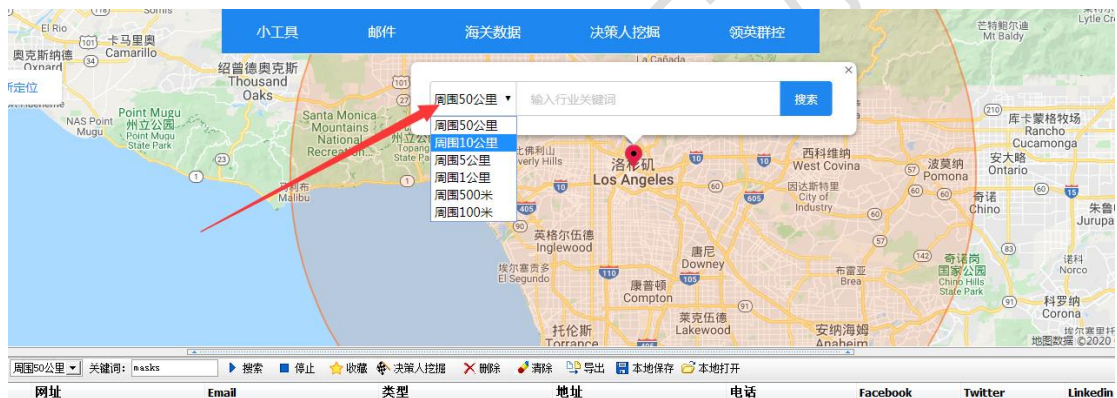

## 图灵搜操作指导

还有很多全球精准买家他们是不去参展，很少上 B2B 平台，甚至网站都没有，搜索引擎几乎也找不到他们，但有一个地方已经有他们的信息，那就是“图灵搜”。他们被商家自行标注，被第三方公司标注，被卫星自动标注，被各个基于谷歌地图图灵搜应用的程序自动标注。覆盖了全球 90% 以上的商家信息。

打开界面，是这模样：上面一副地图，下面是空白页和一些指令菜单。

下面是使用方法说明：

1. **重新定位**：输入任意一个你想开发的地名，或者某地的一个地标，如果想更精确，经纬度也行。地图跳转显示到城市之后，可在城市中点击鼠标，确定搜索的定位点。通常以城市为单位来搜索，比如想搜索洛杉矶卖某个产品的**可见店铺和公司**，就直接输入：洛杉矶，或者 Los Angeles（支持多语种搜索，在英语国家可以输入英语或者中文，其他国家输入本地语言就行了。建议小语种地区分别输入本地语言和英语进行搜索

**2. 搜索范围：**软件设置了搜索范围为方圆 100 米-50 公里，客户信息比较多的地区，建议搜索范围缩小，分多次选择定位点详细搜索；客户信息不太多的地区，建议选择范围扩大，一次定位搞定。

**3. 关键词：**目标客户是什么行业，卖什么产品，就搜什么。比如，输入了“Rice cooker”，“led”等。

**注意：**谷歌地图上大部分客户会用行业大类等词汇标记自己，半成品类产品名不建议搜索；关键词需精简；小语种关键词翻译得仔细。

4. **搜索**：单击“搜索”，系统会把你所选择的定位点周围方圆 50 公里所有的和关键词有关的可见公司和店铺搜出来。系统会把能搜到的所有联系方式展示出来，包括：**网址、电话、邮箱、联系人、地址、facebook、twitter 等社交账户等。**

如果所示：

如果想打开网站，直接在网址链接上单击；

6. 贸易情报：标记商家是否存在可分析的贸易情报，如果搜索出的客户存在历史海关数据则外贸情报的位置图标会变为红色。