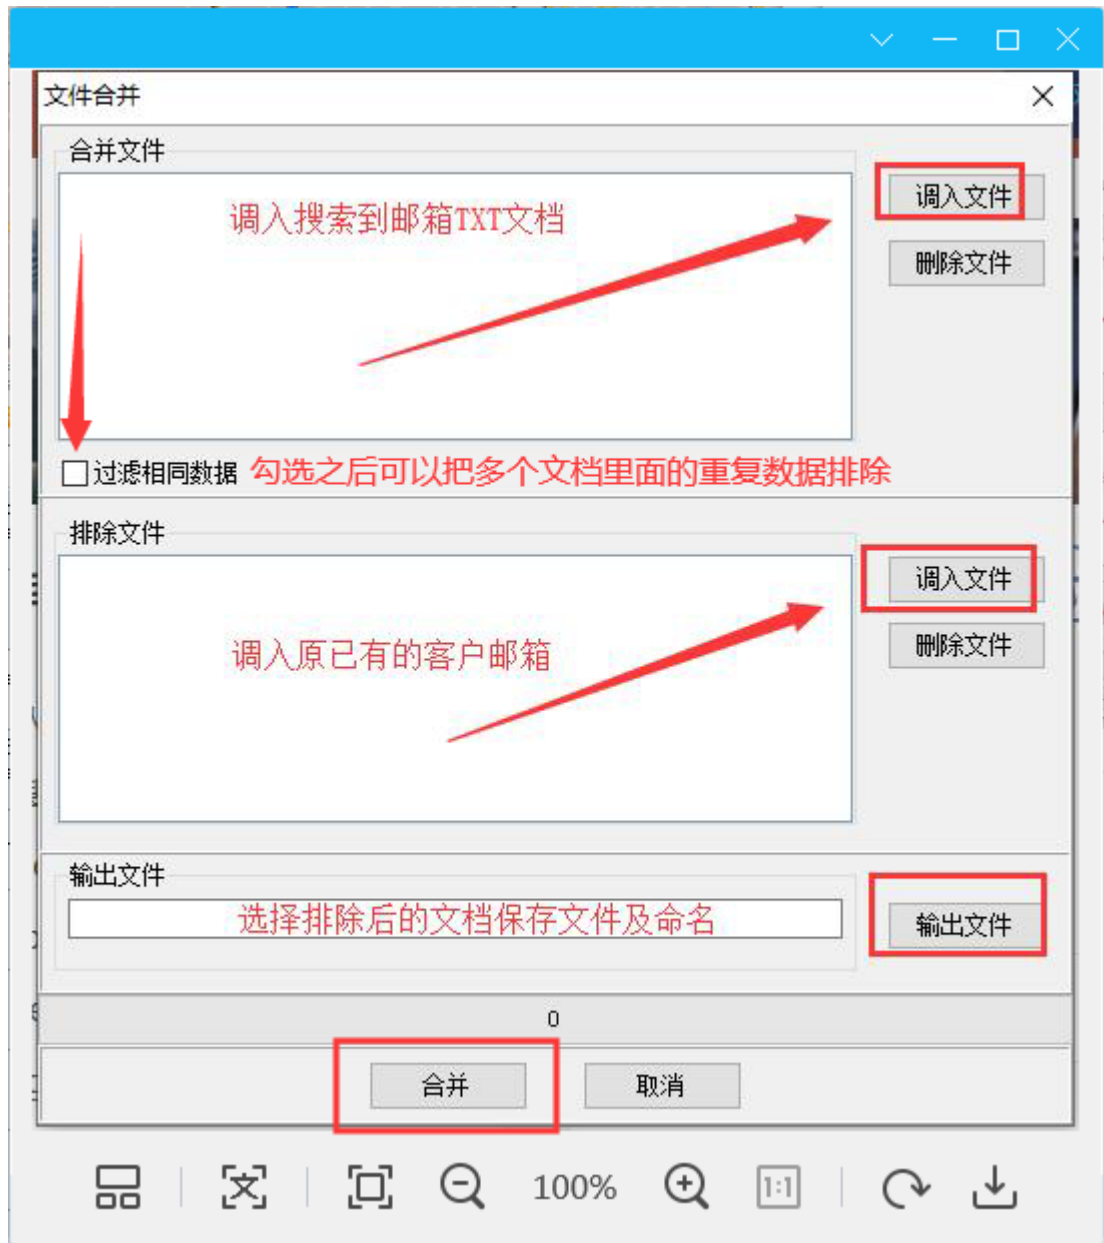

10. 其他功能：点击软件页面正上方各功能图标

**决策人挖掘：**对已知的网址，客户公司名称，邮箱进行深度挖掘，查找其他决策岗位联系方式，因为搜索到的大部分是领英上的联系方式，所以建议最好是用企业邮箱，企业网站来搜索。

小工具:

文件合并: 可针对多个导出的 email 文档进行合并, 排除, 过滤重复等处理。

**邮件：**

**邮件地址整理：**可针对已有的邮箱文档进行整理，输入您不想要的域名，点击删除，之后关闭这个界面，文档会自动更新保存数据。