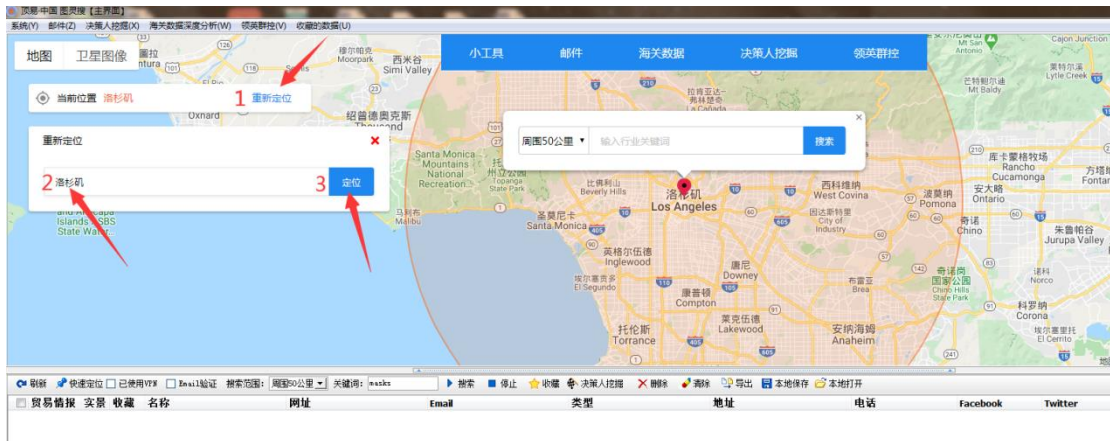

## 图灵搜操作指导

还有很多全球精准买家他们是不去参展，很少上 B2B 平台，甚至网站都没有，搜索引擎几乎也找不到他们，但有一个地方已经有他们的信息，那就是“图灵搜”。他们被商家自行标注，被第三方公司标注，被卫星自动标注，被各个基于谷歌地图图灵搜应用的程序自动标注。覆盖了全球 90% 以上的商家信息。

打开界面，是这模样：上面一副地图，下面是空白页和一些指令菜单。

下面是使用方法说明：

1. **重新定位**：输入任意一个你想开发的地名，或者某地的一个地标，如果想更精确，经纬度也行。地图跳转显示到城市之后，可在城市中点击鼠标，确定搜索的定位点。通常以城市为单位来搜索，比如想搜索洛杉矶卖某个产品的**可见店铺和公司**，就直接输入：洛杉矶，或者 Los Angeles（支持多语种搜索，在英语国家可以输入英语或者中文，其他国家输入本地语言就行了。建议小语种地区分别输入本地语言和英语进行搜索

**2. 搜索范围：**软件设置了搜索范围为方圆 100 米-50 公里，客户信息比较多的地区，建议搜索范围缩小，分多次选择定位点详细搜索；客户信息不太多的地区，建议选择范围扩大，一次定位搞定。

**3. 关键词：**目标客户是什么行业，卖什么产品，就搜什么。比如，输入了“Rice cooker”，“led”等。

**注意：**谷歌地图上大部分客户会用行业大类等词汇标记自己，半成品类产品名不建议搜索；关键词需精简；小语种关键词翻译得仔细。

4. **搜索**：单击“搜索”，系统会把你所选择的定位点周围方圆 50 公里所有的和关键词有关的可见公司和店铺搜出来。系统会把能搜到的所有联系方式展示出来，包括：**网址、电话、邮箱、联系人、地址、facebook、twitter 等社交账户等。**

如果所示：

如果想打开网站，直接在网址链接上单击；

6. 贸易情报：标记商家是否存在可分析的贸易情报，如果搜索出的客户存在历史海关数据则外贸情报的位置图标会变为红色。