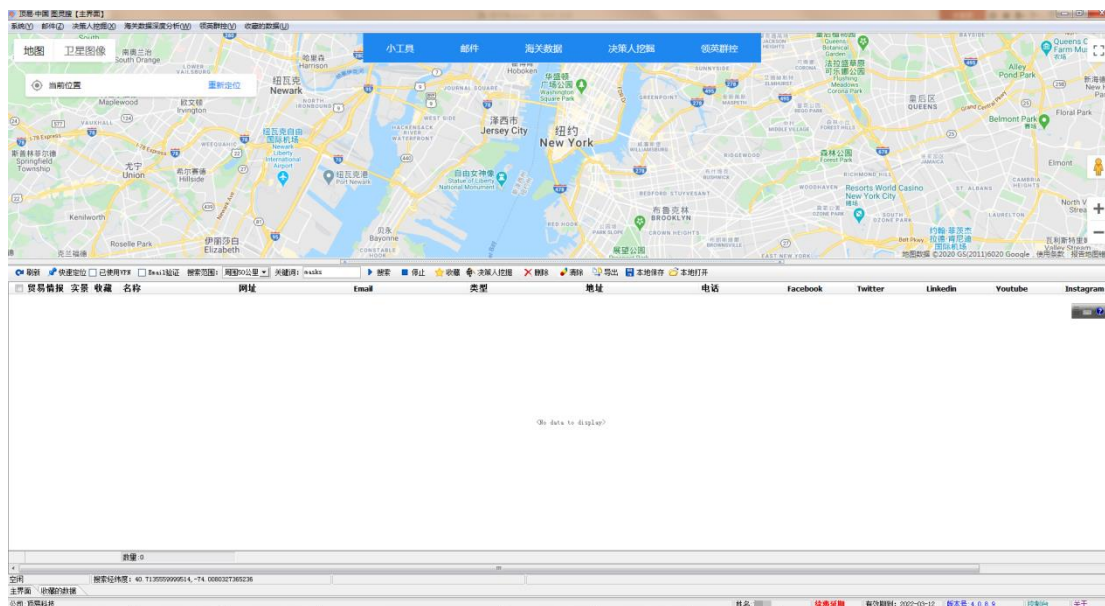

## 图灵搜操作指导

还有很多全球精准买家他们是不去参展，很少上 B2B 平台，甚至网站都没有，搜索引擎几乎也找不到他们，但有一个地方已经有他们的信息，那就是“图灵搜”。他们被商家自行标注，被第三方公司标注，被卫星自动标注，被各个基于谷歌地图图灵搜应用的程序自动标注。覆盖了全球 90% 以上的商家信息。

打开界面，是这模样：上面一副地图，下面是空白页和一些指令菜单。

下面是使用方法说明：

1. **重新定位**：输入任意一个你想开发的地名，或者某地的一个地标，如果想更精确，经纬度也行。地图跳转显示到城市之后，可在城市中点击鼠标，确定搜索的定位点。通常以城市为单位来搜索，比如想搜索洛杉矶卖某个产品的**可见店铺和公司**，就直接输入：洛杉矶，或者 Los Angeles（支持多语种搜索，在英语国家可以输入英语或者中文，其他国家输入本地语言就行了。建议小语种地区分别输入本地语言和英语进行搜索

4. **搜索**：单击“搜索”，系统会把你所选择的定位点周围方圆 50 公里所有的和关键词有关的可见公司和店铺搜出来。系统会把能搜到的所有联系方式展示出来，包括：**网址、电话、邮箱、联系人、地址、facebook、twitter 等社交账户等。**

如果所示：

如果想打开网站，直接在网址链接上单击；

6. 贸易情报：标记商家是否存在可分析的贸易情报，如果搜索出的客户存在历史海关数据则外贸情报的位置图标会变为红色。