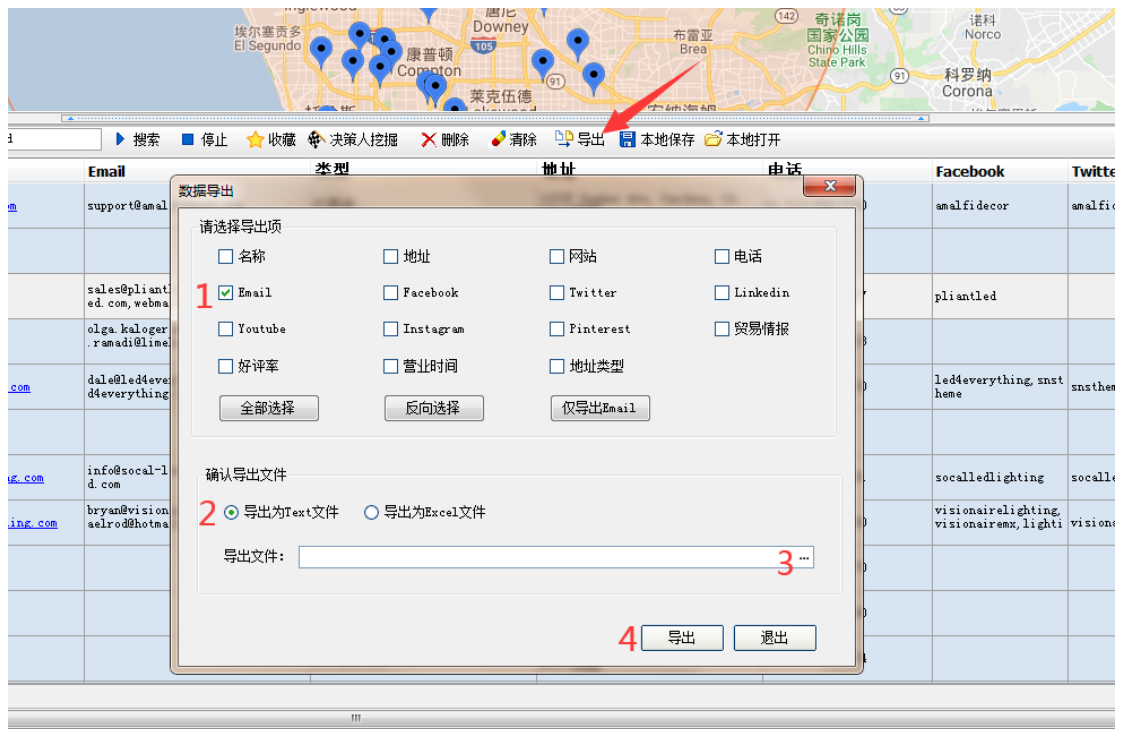

8. 本地保存和本地打开功能：当前城市或区域搜索未完成，可以先选择本地保存，然后下次登录点击本地打开，打开之后可恢复之前的数据并