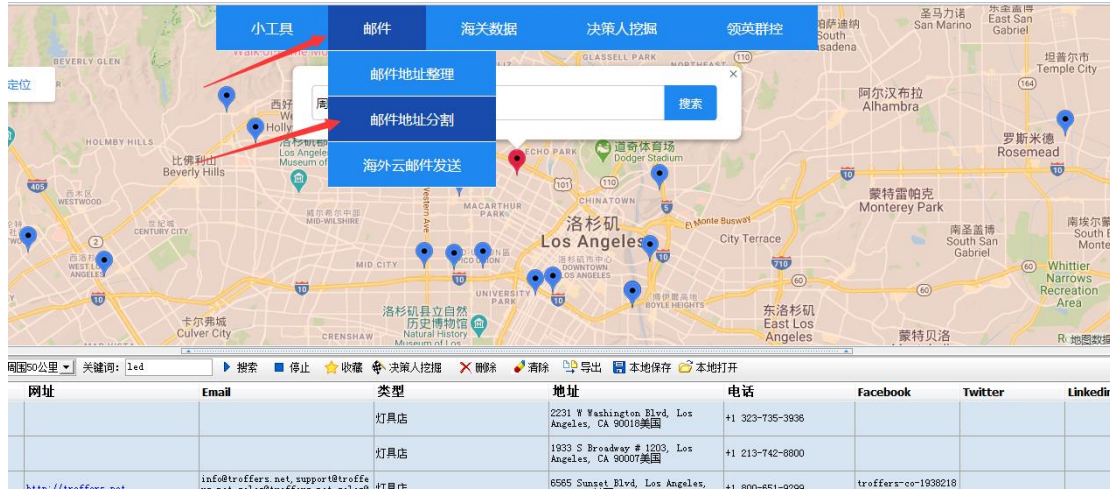

邮件：

邮件地址分割：针对数据量大的邮箱文档可进行分割，分割为多个文档

领英群控

领英作为全球化职场社交平台，全球六亿用户，采购商资源丰富；通过社交