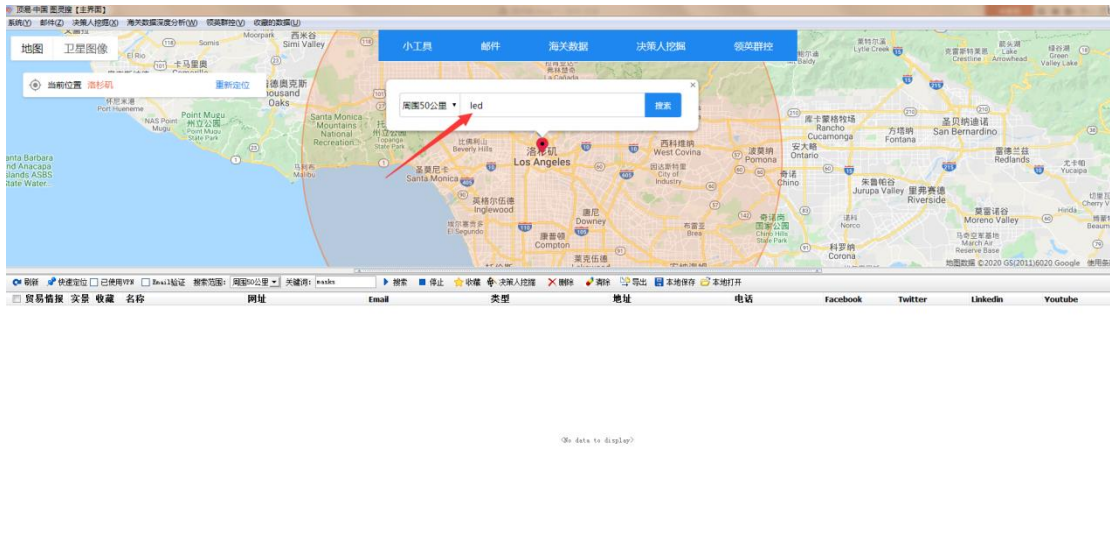

## 图灵搜操作指导

还有很多全球精准买家他们是不去参展，很少上 B2B 平台，甚至网站都没有，搜索引擎几乎也找不到他们，但有一个地方已经有他们的信息，那就是“图灵搜”。他们被商家自行标注，被第三方公司标注，被卫星自动标注，被各个基于谷歌地图图灵搜应用的程序自动标注。覆盖了全球 90% 以上的商家信息。

打开界面，是这模样：上面一副地图，下面是空白页和一些指令菜单。

下面是使用方法说明：

1. **重新定位**：输入任意一个你想开发的地名，或者某地的一个地标，如果想更精确，经纬度也行。地图跳转显示到城市之后，可在城市中点击鼠标，确定搜索的定位点。通常以城市为单位来搜索，比如想搜索洛杉矶卖某个产品的**可见店铺和公司**，就直接输入：洛杉矶，或者 Los Angeles（支持多语种搜索，在英语国家可以输入英语或者中文，其他国家输入本地语言就行了。建议小语种地区分别输入本地语言和英语进行搜索

4. **搜索**：单击“搜索”，系统会把你所选择的定位点周围方圆 50 公里所有的和关键词有关的可见公司和店铺搜出来。系统会把能搜到的所有联系方式展示出来，包括：**网址、电话、邮箱、联系人、地址、facebook、twitter 等社交账户等。**

如果所示：

如果想打开网站，直接在网址链接上单击；

6. 贸易情报：标记商家是否存在可分析的贸易情报，如果搜索出的客户存在历史海关数据则外贸情报的位置图标会变为红色。