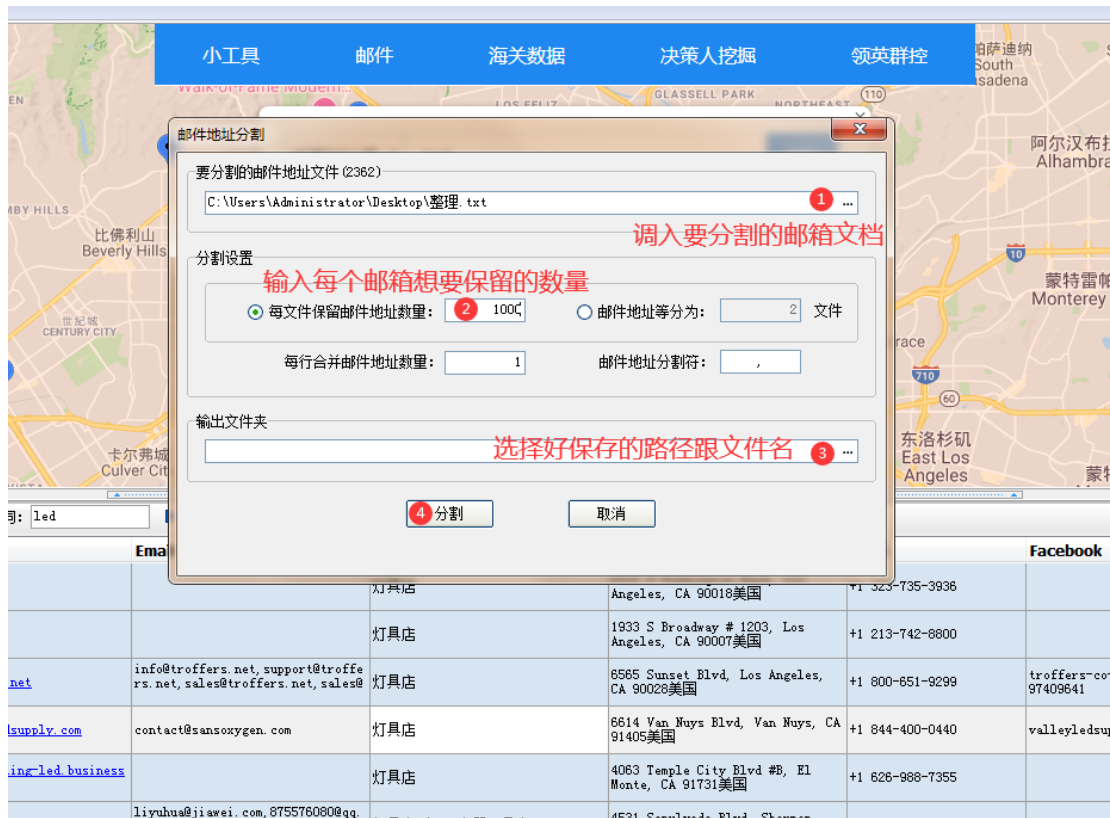

邮件：

邮件地址分割：针对数据量大的邮箱文档可进行分割，分割为多个文档

领英群控

领英作为全球化职场社交平台，全球六亿用户，采购商资源丰富；通过社交